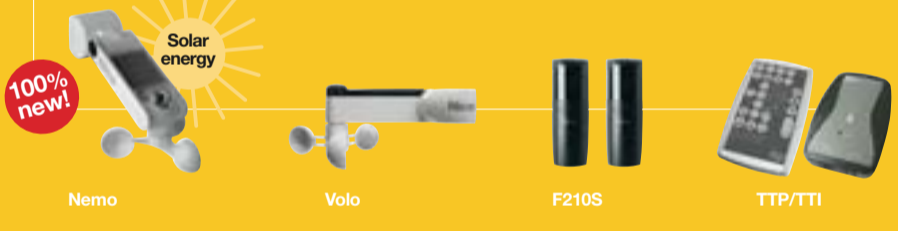

Accessoires

Logiques de commande

NiceScreenAutomation